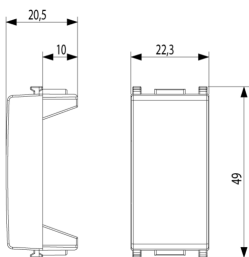

100 NR

Istruzioni, Manuali, Documentazione

- [IG Apparecchi di comando IT \(11879 kb\)](#)

Video

- [Spot Plana](#)

Disegni

Vista ingombri

Vista posteriore

Vista 3D

Gallery

Dati tecnici

- **Gruppo:** Dispositivi di commutazione domestici
- **Classe:** Pulsante
- **Tipo di comando:** Altro
- **Tensione nominale:** 0 V
- **Contatto di feedback:** No
- **Tipo di montaggio:** Incassato
- **Tipo di fissaggio:** Fissaggio a uncino
- **Materiale:** Plastica
- **Qualità del materiale:** Materiale termoplastico
- **Senza alogeni:** Sì
- **Protezione della superficie:** Laccato
- **Tipo superficie:** Lucido
- **Colore:** Argento
- **Codice RAL (simile):** 9006
- **Trasparente:** No
- **Casella di testo/superficie di marcatura:** Sì
- **Larghezza dell'apparecchio:** 22,30 mm
- **Altezza dell'apparecchio:** 49,00 mm
- **Profondità dell'apparecchio:** 20,50 mm

Imballi

Codice 8007352310933
Qtà 1 NR
Dim. 2,23x4,9x2,05 [cm]
Peso 4,53 [g]

Codice 8007352321816
Qtà 10 NR
Dim. 22x4,9x2 [cm]
Peso 46,4 [g]

Codice 8007352310940
Qtà 100 NR
Dim. 28,2x11,1x10 [cm]
Peso 562 [g]

Codice 8007352352025
Qtà 2.000 NR
Dim. 80x52x50,3 [cm]
Peso 6426 [g]

Legal

Vimar si riserva il diritto di modificare in ogni momento e senza preavviso le caratteristiche dei prodotti riportati. L'installazione deve essere effettuata da personale qualificato con l'osservanza delle disposizioni regolanti l'installazione del materiale elettrico in vigore nel paese dove i prodotti sono installati. Per le condizioni di utilizzo delle informazioni presenti sulla scheda prodotto vedere [Condizioni di utilizzo](#).