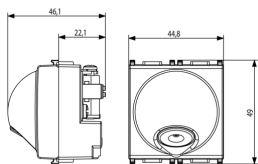

Disegni

Vista ingombri

Vista posteriore

Vista 3D

Dati tecnici

- **Gruppo:** Dispositivi di commutazione domestici
- **Classe:** Ingresso cavi
- **Colore:** Argento
- **Codice RAL (simile):** 9006
- **Adatto per cassetta a parete per apparecchio incassato:** Sì

Imballi

8 007352389540

Codice 8007352389540
Qtà 1 NR
Dim. 6x5,4x5,3 [cm]
Peso 66,7 [g]

8 007352389557

Codice 8007352389557
Qtà 10 NR
Dim. 28,1x13,1x6 [cm]
Peso 745,1 [g]

Legal

Vimar si riserva il diritto di modificare in ogni momento e senza preavviso le caratteristiche dei prodotti riportati. L'installazione deve essere effettuata da personale qualificato con l'osservanza delle disposizioni regolanti l'installazione del materiale elettrico in vigore nel paese dove i prodotti sono installati. Per le condizioni di utilizzo delle informazioni presenti sulla scheda prodotto vedere [Condizioni di utilizzo](#).