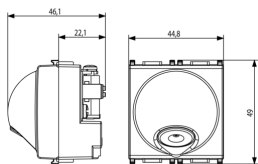

Disegni

Vista ingombri

Vista posteriore

Vista 3D

Dati tecnici

- **Gruppo:** Dispositivi di commutazione domestici
- **Classe:** Ingresso cavi
- **Colore:** Bianco
- **Codice RAL (simile):** 9003
- **Adatto per cassetta a parete per apparecchio incassato:** Sì

Imballi

Codice 8007352389526
Qtà 1 NR
Dim. 6x5,4x5,3 [cm]
Peso 66,7 [g]

Codice 8007352389533
Qtà 10 NR
Dim. 28,1x13,1x6 [cm]
Peso 745,1 [g]

Legal

Vimar si riserva il diritto di modificare in ogni momento e senza preavviso le caratteristiche dei prodotti riportati. L'installazione deve essere effettuata da personale qualificato con l'osservanza delle disposizioni regolanti l'installazione del materiale elettrico in vigore nel paese dove i prodotti sono installati. Per le condizioni di utilizzo delle informazioni presenti sulla scheda prodotto vedere [Condizioni di utilizzo](#).