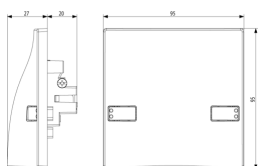

Disegni

Vista ingombri

Vista posteriore

Vista 3D

Dati tecnici

- **Gruppo:** Dispositivi di commutazione domestici
- **Classe:** Ingresso cavi
- **Colore:** Bianco

- **Codice RAL (simile):** 9003
- **Adatto per cassetta a parete per apparecchio incassato:** Sì

Imballi

8 007352389687

Codice 8007352389687
Qtà 1 NR
Dim. 9,7x5,1x9,8 [cm]
Peso 139,2 [g]

8 007352389694

Codice 8007352389694
Qtà 5 NR
Dim. 26,4x11x10,9 [cm]
Peso 780,6 [g]

Legal

Vimar si riserva il diritto di modificare in ogni momento e senza preavviso le caratteristiche dei prodotti riportati. L'installazione deve essere effettuata da personale qualificato con l'osservanza delle disposizioni regolanti l'installazione del materiale elettrico in vigore nel paese dove i prodotti sono installati. Per le condizioni di utilizzo delle informazioni presenti sulla scheda prodotto vedere [Condizioni di utilizzo](#).