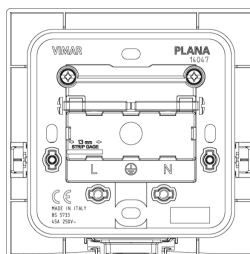

PLANA: Uscita cavo con morsettiera 45A bianco

14047

Serie civili / Serie civili tradizionali / PLANA / Dispositivi

Uscita cavo con morsettiera 45A bianco

Uscita cavo con morsettiera 2P+T 45 A 250 V~, completa di supporto e coperchio per installazione in scatole quadrate BS, bianco

Stato prodotto

3 - Prod. gestito

Q.tà minima ordine

5 NR

Istruzioni, Manuali, Documentazione

- [Apparecchi di comando standard British \(3079 kb\)](#)

Video

- [Spot Plana](#)

Disegni

Vista ingombri

Vista posteriore

Vista 3D

Dati tecnici

- **Gruppo:** Dispositivi di commutazione domestici
- **Classe:** Ingresso cavi
- **Colore:** Bianco

- **Codice RAL (simile):** 9003
- **Adatto per cassetta a parete per apparecchio incassato:** Sì

Imballi

8 007352389687

Codice 8007352389687
Qtà 1 NR
Dim. 9,7x5,1x9,8 [cm]
Peso 139,2 [g]

8 007352389694

Codice 8007352389694
Qtà 5 NR
Dim. 26,4x11x10,9 [cm]
Peso 780,6 [g]

Legal

Vimar si riserva il diritto di modificare in ogni momento e senza preavviso le caratteristiche dei prodotti riportati. L'installazione deve essere effettuata da personale qualificato con l'osservanza delle disposizioni regolanti l'installazione del materiale elettrico in vigore nel paese dove i prodotti sono installati. Per le condizioni di utilizzo delle informazioni presenti sulla scheda prodotto vedere [Condizioni di utilizzo](#).