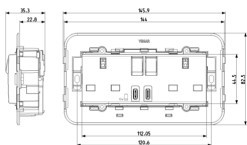

Disegni

Vista ingombri