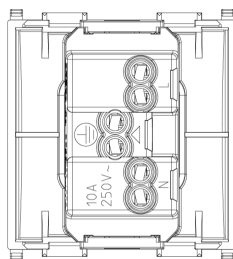

Vista posteriore

Vista 3D

Dati tecnici

- **Gruppo:** Dispositivi di commutazione domestici
- **Classe:** Presa di corrente
- **Tipologia:** Tipo 13
- **Numero di unità:** 1
- **Numero moduli da frutto:** 2
- **Numero di prese commutabili:** 0
- **Stampa/marcatura:** Senza
- **Tipo di collegamento:** Morsetto a vite
- **Con coperchio a cerniera:** No
- **Con protezione dal contatto incrementata:** No
- **Casella di testo/superficie di marcatura:** Sì
- **Colore:** Bianco
- **Codice RAL (simile):** 9003
- **Colore metallizzato:** No
- **Trasparente:** No
- **Bloccabile:** No
- **Meccanismo di espulsione:** No
- **Montaggio isolato:** No
- **Con illuminazione funzionale:** No
- **Sovratensore:** No
- **Protezione da corrente di guasto:** No
- **Tipo di montaggio:** Incassato
- **Materiale:** Plastica
- **Qualità del materiale:** Materiale termoplastico
- **Senza alogeni:** Sì
- **Protezione della superficie:** Non trattato
- **Tipo superficie:** Lucido
- **Con funzione loop:** No
- **Con interruttore on/off:** No
- **Inserto centrale ruotato:** No
- **Corrente nominale:** 10 A
- **Tensione nominale:** 250 V
- **Frequenza:** 50,00 - 60,00 HZ
- **Adatto per classe di protezione (IP):** IP20
- **Resistenza agli urti:** Altro
- **Larghezza dell'apparecchio:** 44,80 mm
- **Altezza dell'apparecchio:** 49,00 mm
- **Profondità dell'apparecchio:** 51,50 mm

Codice 8007352122451
Qtà 20 NR
Dim. 28,1x13,1x11,3 [cm]
Peso 990,13 [g]

Codice 8007352637306
Qtà 240 NR
Dim. 59,5x38,5x26,5 [cm]
Peso 12.182,4 [g]

Legal

Vimar si riserva il diritto di modificare in ogni momento e senza preavviso le caratteristiche dei prodotti riportati. L'installazione deve essere effettuata da personale qualificato con l'osservanza delle disposizioni regolanti l'installazione del materiale elettrico in vigore nel paese dove i prodotti sono installati. Per le condizioni di utilizzo delle informazioni presenti sulla scheda prodotto vedere [Condizioni di utilizzo](#).