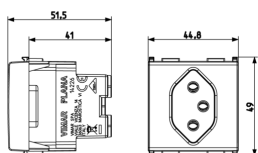

Disegni

Vista ingombri