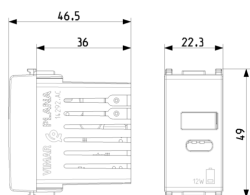

- La presa USB di tipo C è uno standard utilizzato nei dispositivi di ultima generazione, essendo reversibile si lascia inserire da entrambi i lati
- Prese A+C compatte in un unico modulo, 2 tipi di uscite per una potenza totale di 2,4 A (ripartita sulle 2 uscite)

Stato prodotto

3 - Prod. gestito

Q.tà minima ordine

1 NR

Disegni

Vista ingombri

Vista posteriore

Vista 3D

Imballi

Codice 8007352643895
Qtà 1 NR
Dim. 6x2,8x5,3 [cm]
Peso 41 [g]

Codice 8007352643901
Qtà 10 NR
Dim. 14,4x13,1x6 [cm]
Peso 461,8 [g]

Codice 8007352686359
Qtà 200 NR
Dim. 50,5x20x28 [cm]
Peso 9.620 [g]