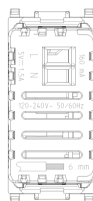

Vista posteriore