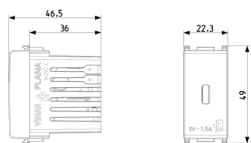

Disegni

Vista ingombri