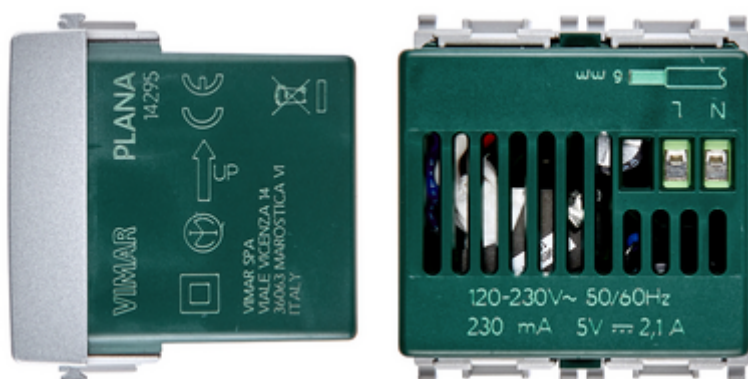

PLANA: Unità alimentazione USB 5V2,1A 2M Silver

14295.SL

Serie civili / Serie civili tradizionali / PLANA / Dispositivi

Unità alimentazione USB 5V2,1A 2M Silver

Unità di alimentazione 5 V 2,1 A per dispositivi elettronici, 2 uscite USB frontali che erogano complessivamente 2,1 A ottimizzate per caricare un dispositivo di 2,1 A (es. Tablet) o contemporaneamente due dispositivi da 1 A (es. smartphone e phablet), alimentazione 120-230 V~ 50/60 Hz, Silver - 2 moduli

Disegni

Vista posteriore

Vista 3D

Gallery

Dati tecnici

- **Gruppo:** Dispositivi di commutazione domestici
- **Classe:** Alimentatore USB
- **Tipologia:** Presa
- **Tensione d'esercizio:** 12000,00 - 23000,00 V
- **Frequenza:** 50,00 - 60,00 HZ
- **Corrente d'uscita max.:** 2.100 mA
- **Tipo di montaggio:** Incassato
- **Colore:** Argento
- **Numero RAL:** 0