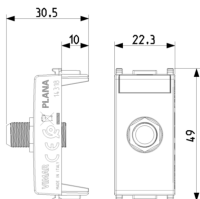

Stato prodotto

3 - Prod. gestito

Q.tà minima ordine

10 NR

Istruzioni, Manuali, Documentazione

- [Prese di segnale \(7385 kb\)](#)

Video

- [Spot Plana](#)

Disegni

Vista ingombri

Vista posteriore

Vista 3D

Gallery

Dati tecnici

- **Gruppo:** Antenne e tecnica satellitari
- **Classe:** Presa antenna
- **Tipologia:** Presa d'arrivo
- **Copertura:** Senza
- **Numero di uscite:** 1
- **Adatto per alimentazione remota:** Sì
- **Tipo di fissaggio:** Fissaggio a scatto
- **Colore:** Bianco
- **Codice RAL (simile):** 9003
- **Materiale:** Plastica

Codice 8007352128569
Qtà 1 NR
Dim. 4,1x2,8x5,3 [cm]
Peso 14,8 [g]

8 007352 128576

Codice 8007352128576
Qtà 10 NR
Dim. 14,4x9x6 [cm]
Peso 185,33 [g]

8 007352 626362

Codice 8007352626362
Qtà 160 NR
Dim. 37,5x30x13,5 [cm]
Peso 3.284,8 [g]