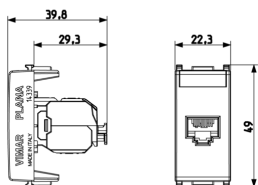

Stato prodotto

3 - Prod. gestito

Q.tà minima ordine

10 NR

Istruzioni, Manuali, Documentazione

- [Prese di segnale \(7385 kb\)](#)
- [Foglio istruzioni multilingua \(829 kb\)](#)

Disegni

Vista ingombri

Vista posteriore

Vista 3D

Dati tecnici

- **Gruppo:** Materiale d'installazione per reti di comunicazione dnt/fnt
- **Classe:** Connettore modulare
- **Tipologia:** Presa (jack)
- **Tipo di connettore:** RJ45 8(8)
- **Schermato:** No
- **Categoria:** 6
- **Tipo di collegamento:** A crimpare
- **Utensile speciale necessario:** No
- **Adatto per cavo circolare:** Sì
- **Adatto per cavo piatto:** Sì
- **Adatto per trefolo:** No
- **Adatto per conduttore massiccio:** No
- **Colore:** Argento
- **Gamma AWG:** 23 - 26

Marchi

- 00. Marcatura CE - UE
- 10. Marchio EAC - EACU
- 24. Certificato FORCE ([download](#))
- 43. Marchio UKCA - Regno Unito
- 99. Direttiva RAEE ([download](#))

Imballi

8 007352 463158

Codice 8007352463158
Qtà 1 NR
Dim. 5,1x4,3x5,3 [cm]
Peso 20,9 [g]

8 007352 463165

Codice 8007352463165
Qtà 10 NR
Dim. 26,9x11,6x4,9 [cm]
Peso 288,4 [g]

8 007352 640146

Codice 8007352640146
Qtà 200 NR
Dim. 47,5x27x29 [cm]
Peso 6.320 [g]

Legal

Vimar si riserva il diritto di modificare in ogni momento e senza preavviso le caratteristiche dei prodotti riportati. L'installazione deve essere effettuata da personale qualificato con l'osservanza delle disposizioni regolanti l'installazione del materiale elettrico in vigore nel paese dove i prodotti sono installati. Per le condizioni di utilizzo delle informazioni presenti sulla scheda prodotto vedere [Condizioni di utilizzo](#).