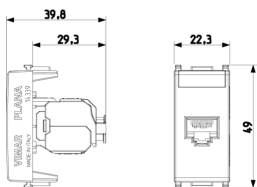

### Disegni

Vista ingombri

Vista posteriore

Vista 3D

## Imballi

8 007352463196

8 007352463202

**Codice** 8007352463196  
**Qtà** 1 NR  
**Dim.** 5,1x4,3x5,3 [cm]  
**Peso** 34,6 [g]

**Codice** 8007352463202  
**Qtà** 10 NR  
**Dim.** 26,9x11,6x4,9 [cm]  
**Peso** 418,9 [g]