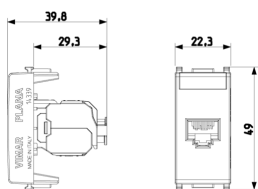

Stato prodotto

3 - Prod. gestito

Q.tà minima ordine

10 NR

Istruzioni, Manuali, Documentazione

- [Prese di segnale \(7385 kb\)](#)
- [FI - Foglio istruzioni ZIS_49401350B0 \(671 kb\)](#)

Disegni

Vista ingombri

Vista posteriore

Vista 3D

Dati tecnici

- **Gruppo:** Materiale d'installazione per reti di comunicazione dnt/fnt
- **Classe:** Connettore modulare
- **Tipologia:** Presa (jack)
- **Tipo di connettore:** RJ45 8(8)
- **Schermato:** Sì
- **Categoria:** 6
- **Tipo di collegamento:** A crimpare
- **Utensile speciale necessario:** No
- **Adatto per cavo circolare:** Sì
- **Adatto per cavo piatto:** No
- **Adatto per trefolo:** No
- **Adatto per conduttore massiccio:** No
- **Colore:** Bianco
- **Gamma AWG:** 23 - 26

Marchi

- 00. Marcatura CE - UE
- 10. Marchio EAC - EACU
- 24. Certificato FORCE ([download](#))
- 43. Marchio UKCA - Regno Unito
- 99. Direttiva RAEE ([download](#))

Imballi

8 007352 463172

Codice 8007352463172
Qtà 1 NR
Dim. 5,1x4,3x5,3 [cm]
Peso 34,6 [g]

8 007352 463189

Codice 8007352463189
Qtà 10 NR
Dim. 26,9x11,6x4,9 [cm]
Peso 418,9 [g]

8 007352 637320

Codice 8007352637320
Qtà 200 NR
Dim. 47,5x27x29 [cm]
Peso 8.678 [g]

Legal

Vimar si riserva il diritto di modificare in ogni momento e senza preavviso le caratteristiche dei prodotti riportati. L'installazione deve essere effettuata da personale qualificato con l'osservanza delle disposizioni regolanti l'installazione del materiale elettrico in vigore nel paese dove i prodotti sono installati. Per le condizioni di utilizzo delle informazioni presenti sulla scheda prodotto vedere [Condizioni di utilizzo](#).