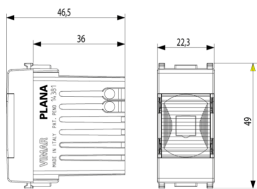

Disegni

Vista ingombri