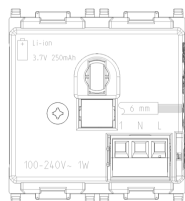

Vista ingombri

Vista posteriore

Vista 3D

Dati tecnici

- **Gruppo:** Apparecchi di Illuminazione
- **Classe:** Apparecchi di illuminazione di emergenza
- **Tipo di montaggio:** Montaggio esterno/incassato
- **Funzione:** Illuminazione uscita di sicurezza
- **Adatto per tipo di marcatura:** Altro
- **Con pittogramma:** No
- **Dispositivo di monitoraggio:** Senza
- **Commutazione a distanza:** Sì
- **Con telecomando:** No
- **Alimentazione:** Remoto (batteria singola)
- **Tipo di batteria:** Ioni di litio
- **Tipo lampada:** LED non sostituibile
- **Con lampada inclusa:** Sì
- **Adatto a numero di sorgenti luminose:** 1
- **Portalampada:** Altro
- **Numero di teste lampada:** 2
- **Colore del corpo:** Neutro
- **Materiale della copertura:** Senza copertura
- **Tipo di tensione di alimentazione:** AC
- **Tensione nominale:** 100,00 - 240,00 V
- **Tipo cablaggio:** Non necessario
- **Alimentatore intercambiabile:** No
- **Diffusore luce:** Altro
- **Grado di protezione (IP):** IP40
- **Tipo di protezione (NEMA):** Altro
- **Classe di isolamento:** II
- **Potenza totale:** 1,00 W
- **Durata funzionamento nominale:** 250,00 - 251,00 h
- **Larghezza:** 44,80 mm
- **Altezza/profondità:** 46,90 mm
- **Lunghezza:** 49,00 mm
- **Larghezza di montaggio:** 44,80 mm
- **Altezza/Profondità di inserimento:** 36,40 mm
- **Lunghezza di montaggio:** 49,00 mm
- **Diametro foro montaggio ad incasso:** 0 mm
- **Tipo di cablaggio:** Terminale
- **Numero di poli:** 0
- **Sezione del conduttore:** 250
- **Tipo di collegamento:** Raccordo a vite