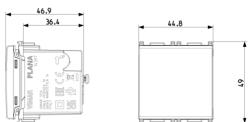

Disegni

Vista ingombri