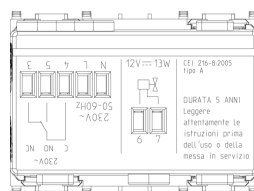

Stato prodotto

2 - Prod. in eliminaz.

Q.tà minima ordine

1 NR

Istruzioni, Manuali, Documentazione

- [Rivelamento \(1037 kb\)](#)
- [Manuale installatore \(4312 kb\)](#)

Video

- [Spot Plana](#)

Disegni

Vista ingombri

Vista posteriore

Vista 3D

Dati tecnici

- **Gruppo:** Sistemi di allarme, chiamate di emergenza e di segnalazione
- **Classe:** Rivelatore di gas
- **Rileva il butano:** No
- **Rileva il metano:** Sì
- **Rileva altri tipi di gas:** No
- **Gas asfissiante:** Sì
- **Gas esplosivo:** Sì
- **Gas infiammabile:** Sì
- **Gas tossico:** No
- **Tipo di montaggio:** Incasso
- **Tipo di segnalazione:** Ottico/acustico
- **Colore:** Altro
- **Larghezza:** 67,20 mm
- **Altezza/profondità:** 49 mm

Marchi

- 00. Marcatura CE - UE
- 37. Marcatura CMIM - Marocco
- 43. Marchio UKCA - Regno Unito
- 96. Esperto elettrotecnico ([download](#))
- 99. Direttiva RAEE ([download](#))

Imballi

Codice 8007352311572
Qtà 1 NR
Dim. 11,2x9,6x9,8 [cm]
Peso 348,41 [g]