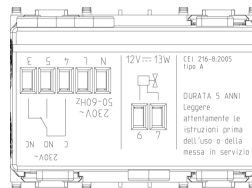

Stato prodotto

2 - Prod. in eliminaz.

Q.tà minima ordine

1 NR

Istruzioni, Manuali, Documentazione

- [Rivelamento \(1037 kb\)](#)
- [Manuale installatore \(4312 kb\)](#)

Video

- [Spot Plana](#)

Disegni

Vista ingombri

Vista posteriore

Vista 3D

Dati tecnici

- **Gruppo:** Sistemi di allarme, chiamate di emergenza e di segnalazione
- **Classe:** Rivelatore di gas
- **Rileva il butano:** Sì
- **Rileva il metano:** No
- **Rileva altri tipi di gas:** Sì
- **Gas asfissiante:** Sì
- **Gas esplosivo:** Sì
- **Gas infiammabile:** Sì
- **Gas tossico:** No
- **Tipo di montaggio:** Incasso
- **Tipo di segnalazione:** Ottico/acustico
- **Colore:** Altro
- **Larghezza:** 67,20 mm
- **Altezza/profondità:** 49 mm

Marchi

- 00. Marcatura CE - UE
- 37. Marcatura CMIM - Marocco
- 43. Marchio UKCA - Regno Unito
- 96. Esperto elettrotecnico ([download](#))
- 99. Direttiva RAEE ([download](#))

Imballi

Codice 8007352312142
Qtà 1 NR
Dim. 11,2x9,6x9,8 [cm]
Peso 347,69 [g]