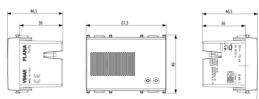

Video

- [Spot Plana](#)

Disegni

Vista ingombri

Vista posteriore

Vista 3D

Dati tecnici

- **Gruppo:** Apparecchi di segnalazione ottica ed acustica
- **Classe:** Segnalatore acustico
- **Colore del corpo:** Grigio
- **Materiale del corpo:** Plastica
- **Tipo di tono:** Altro
- **Volume:** 77 dB
- **Tensione nominale:** 12,00 V
- **Trasformatore incorporato:** No
- **Tipo di corrente:** DC
- **Corrente assorbita:** 0,11 A
- **Tipo di montaggio:** Incassato
- **Grado di protezione (IP):** IP40

Codice 8007352648715
Qtà 18 NR
Dim. 37,5x30x21 [cm]
Peso 2.780 [g]

Legal

Vimar si riserva il diritto di modificare in ogni momento e senza preavviso le caratteristiche dei prodotti riportati. L'installazione deve essere effettuata da personale qualificato con l'osservanza delle disposizioni regolanti l'installazione del materiale elettrico in vigore nel paese dove i prodotti sono installati. Per le condizioni di utilizzo delle informazioni presenti sulla scheda prodotto vedere [Condizioni di utilizzo](#).