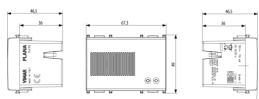

Video

- [Spot Plana](#)

Disegni

Vista ingombri

Vista posteriore

Vista 3D

Dati tecnici

- **Gruppo:** Apparecchi di segnalazione ottica ed acustica
- **Classe:** Segnalatore acustico
- **Colore del corpo:** Bianco
- **Materiale del corpo:** Plastica
- **Tipo di tono:** Altro
- **Volume:** 77 dB
- **Tensione nominale:** 12,00 V
- **Trasformatore incorporato:** No
- **Tipo di corrente:** DC
- **Corrente assorbita:** 0,11 A
- **Tipo di montaggio:** Incassato
- **Grado di protezione (IP):** IP40

Codice 8007352648708
Qtà 18 NR
Dim. 37,5x30x21 [cm]
Peso 2.798 [g]

Legal

Vimar si riserva il diritto di modificare in ogni momento e senza preavviso le caratteristiche dei prodotti riportati. L'installazione deve essere effettuata da personale qualificato con l'osservanza delle disposizioni regolanti l'installazione del materiale elettrico in vigore nel paese dove i prodotti sono installati. Per le condizioni di utilizzo delle informazioni presenti sulla scheda prodotto vedere [Condizioni di utilizzo](#).