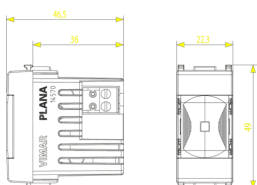

Disegni

Vista ingombri