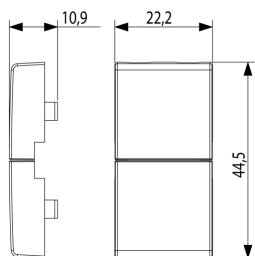

Stato prodotto

3 - Prod. gestito

Q.tà minima ordine

1 NR

Disegni

Vista ingombri

Vista posteriore

Vista 3D

Imballi

8 007352591486

Codice 8007352591486
Qtà 1 NR
Dim. 6,5x4x1 [cm]
Peso 3,7 [g]

8 007352591493

Codice 8007352591493
Qtà 20 NR
Dim. 12,3x9,6x5,1 [cm]
Peso 109,3 [g]

Legal

Vimar si riserva il diritto di modificare in ogni momento e senza preavviso le caratteristiche dei prodotti riportati. L'installazione deve essere effettuata da personale qualificato con l'osservanza delle disposizioni regolanti l'installazione del materiale elettrico in vigore nel paese dove i prodotti sono installati. Per le condizioni di utilizzo delle informazioni presenti sulla scheda prodotto vedere [Condizioni di utilizzo](#).