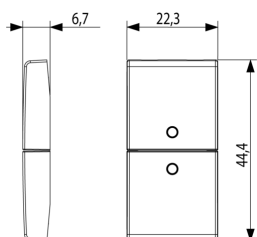

Stato prodotto

3 - Prod. gestito

Q.tà minima ordine

1 NR

Disegni

Vista ingombri

Vista posteriore

Vista 3D

Imballi

Codice 8007352591363
Qtà 1 NR
Dim. 6,5x4x1 [cm]
Peso 3,8 [g]

Codice 8007352591370
Qtà 20 NR
Dim. 12,3x9,6x5,1 [cm]
Peso 112,3 [g]

Legal

Vimar si riserva il diritto di modificare in ogni momento e senza preavviso le caratteristiche dei prodotti riportati. L'installazione deve essere effettuata da personale qualificato con l'osservanza delle disposizioni regolanti l'installazione del materiale elettrico in vigore nel paese dove i prodotti sono installati. Per le condizioni di utilizzo delle informazioni presenti sulla scheda prodotto vedere [Condizioni di utilizzo](#).