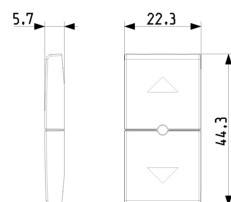

Stato prodotto

3 - Prod. gestito

Q.tà minima ordine

1 NR

Potrebbe interessarti anche

14594.0 - Meccanismo
tapparella connesso IoT

Disegni

Vista ingombri

Imballi

Codice 8007352628793
Qtà 1 NR
Dim. 4,44x2,23x0,67 [cm]
Peso 3,4 [g]

Codice 8007352628809
Qtà 20 NR
Dim. 12,3x9,6x5,1 [cm]
Peso 100,6 [g]

Legal

Vimar si riserva il diritto di modificare in ogni momento e senza preavviso le caratteristiche dei prodotti riportati. L'installazione deve essere effettuata da personale qualificato con l'osservanza delle disposizioni regolanti l'installazione del materiale elettrico in vigore nel paese dove i prodotti sono installati. Per le condizioni di utilizzo delle informazioni presenti sulla scheda prodotto vedere [Condizioni di utilizzo](#).