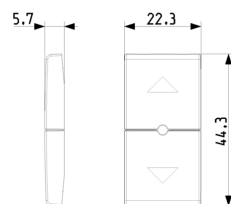

Stato prodotto

3 - Prod. gestito

Q.tà minima ordine

1 NR

Potrebbe interessarti anche

14594.0 - Meccanismo
tapparella connesso IoT

Disegni

Vista ingombri

Vista posteriore

Vista 3D

Dati tecnici

- **Gruppo:** Sistemi di bus per impianti
- **Classe:** Tasto a bilanciere per sistema bus
- **Sistema bus EIB/KNX:** Sì
- **Sistema bus radio KNX:** No
- **Sistema bus radio:** No
- **Sistema bus LON:** No
- **Sistema bus Powernet:** No
- **Altri sistemi bus:** Altro
- **Radio bidirezionale:** No
- **Accoppiamento bus incluso:** No
- **Materiale:** Plastica
- **Qualità del materiale:** Materiale termoplastico
- **Protezione della superficie:** Non trattato
- **Tipo superficie:** Lucido
- **Colore:** Bianco
- **Codice RAL (simile):** 9003
- **Trasparente:** No

Imballi

Codice 8007352628762
Qtà 1 NR
Dim. 4,44x2,23x0,67 [cm]
Peso 3,4 [g]

Codice 8007352628786
Qtà 20 NR
Dim. 12,3x9,6x5,1 [cm]
Peso 100,2 [g]

Legal

Vimar si riserva il diritto di modificare in ogni momento e senza preavviso le caratteristiche dei prodotti riportati. L'installazione deve essere effettuata da personale qualificato con l'osservanza delle disposizioni regolanti l'installazione del materiale elettrico in vigore nel paese dove i prodotti sono installati. Per le condizioni di utilizzo delle informazioni presenti sulla scheda prodotto vedere [Condizioni di utilizzo](#).