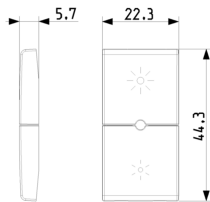

3 - Prod. gestito

Q.tà minima ordine

1 NR

Disegni

Vista ingombri

Vista posteriore

Vista 3D

Dati tecnici

Marchi

• 00. Marcatura CE - UE

• 43. Marchio UKCA - Regno Unito

Imballi

Codice 8007352707535
Qtà 1 NR
Dim. 4,44x2,3x0,67 [cm]
Peso 3,4 [g]

Codice 8007352707542
Qtà 20 NR
Dim. 12,3x9,6x5,1 [cm]
Peso 98,4 [g]