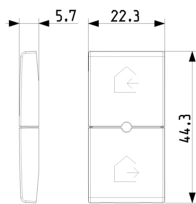

### Disegni

Vista ingombri

Vista posteriore

Vista 3D

## Imballi

**Codice** 8007352707573  
**Qtà** 1 NR  
**Dim.** 4,44x2,3x0,67 [cm]  
**Peso** 3,8 [g]

**Codice** 8007352707580  
**Qtà** 20 NR  
**Dim.** 12,3x9,6x5,1 [cm]  
**Peso** 109,9 [g]