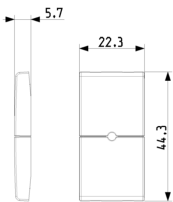

Stato prodotto

3 - Prod. gestito

Q.tà minima ordine

1 NR

Disegni

Vista ingombri

Vista posteriore

Vista 3D

Marchi

• 00. Marcatura CE - UE

• 43. Marchio UKCA - Regno Unito

Imballi

Codice 8007352707610
Qtà 1 NR
Dim. 4,44x2,3x0,67 [cm]
Peso 3,4 [g]

Codice 8007352707627
Qtà 20 NR
Dim. 12,3x9,6x5,1 [cm]
Peso 98,4 [g]