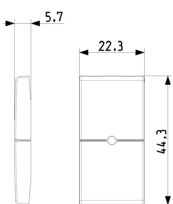

Stato prodotto

3 - Prod. gestito

Q.tà minima ordine

1 NR

Disegni

Vista ingombri

Vista posteriore

Vista 3D

Marchi

• 00. Marcatura CE - UE

• 43. Marchio UKCA - Regno Unito

Imballi

Codice 8007352707122
Qtà 1 NR
Dim. 4,44x2,3x0,67 [cm]
Peso 3,8 [g]

Codice 8007352711136
Qtà 20 NR
Dim. 12,3x9,6x5,1 [cm]
Peso 109,9 [g]