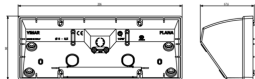

Scatole portafrutto: Scatola da tavolo 7M bianco

14787

Infrastruttura di impianto / Contenitori e centralini / Scatole portafrutto / Da tavolo

Scatola da tavolo 7M bianco

Scatola inclinata da tavolo per installazione di 7 moduli Plana, bianco. Da completare con supporto e placca

Stato prodotto

3 - Prod. gestito

Q.tà minima ordine

2 NR

Video

- [Spot Plana](#)

Disegni

Vista ingombri

Vista posteriore

Vista 3D

Dati tecnici

- **Gruppo:** Dispositivi di commutazione domestici
- **Classe:** Cassetta portafrutti a parete
- **Composizione:** Altro
- **Adatto per i programmi d'installazione d'interruttori modulari:** Sì
- **Numero moduli da frutto:** 7
- **Numero di unità:** 7
- **Direzione di montaggio:** Orizzontale
- **Materiale:** Plastica
- **Qualità del materiale:** Altro
- **Senza alogeni:** Sì
- **Protezione della superficie:** Non trattato
- **Tipo superficie:** Opaco
- **Colore:** Bianco
- **Codice RAL (simile):** 9003
- **Trasparente:** No
- **Con telaio di copertura:** No
- **Con entrata del canale:** No
- **Con cavo in ingresso:** Sì
- **Con entrata per premistoppa:** No
- **Antiurto:** Sì
- **Grado di protezione (IP):** IP20
- **Larghezza dell'apparecchio:** 206,00 mm
- **Altezza dell'apparecchio:** 80,00 mm
- **Profondità dell'apparecchio:** 67,60 mm