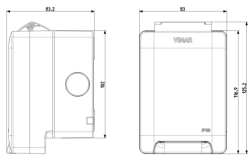

Disegni

Vista ingombri