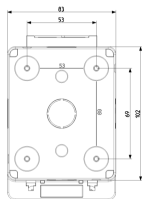

Stato prodotto

3 - Prod. gestito

Q.tà minima ordine

8 NR

Potrebbe interessarti anche

14962.U - Contenitore IP66 a
spina inserita +univ

14963 - Calotta IP55 a spina
inserita 2M inc.3M

14969 - Staffa fissaggio palo
contenitore 14962

Disegni

Vista ingombri

Vista posteriore

Vista 3D

Gallery

Dati tecnici

- **Gruppo:** Materiale di connessione (elettrotecnico)
- **Classe:** Supporto/fissaggio per pareti coibentate
- **Materiale:** Plastica
- **Superficie di fissaggio:** Altro
- **Con materiali di riempimento e isolanti:** Sì

Codice 8007352614383
Qtà 8 NR
Dim. 37,9x27,7x9,7 [cm]
Peso 1.787 [g]

Legal

Vimar si riserva il diritto di modificare in ogni momento e senza preavviso le caratteristiche dei prodotti riportati. L'installazione deve essere effettuata da personale qualificato con l'osservanza delle disposizioni regolanti l'installazione del materiale elettrico in vigore nel paese dove i prodotti sono installati. Per le condizioni di utilizzo delle informazioni presenti sulla scheda prodotto vedere [Condizioni di utilizzo](#).