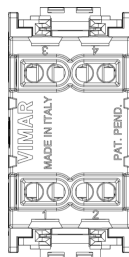

Stato prodotto

3 - Prod. gestito

Q.tà minima ordine

20 NR

Video

- [Spot Idea](#)

Disegni

Vista ingombri

Vista posteriore

Vista 3D

Dati tecnici

- **Gruppo:** Dispositivi di commutazione domestici
- **Classe:** Pulsante
- **Composizione:** Dispositivo modulare per interruttori domestici
- **Tipologia:** Altro
- **Tipo di comando:** Pulsante
- **Numero di bascule di azionamento:** 2
- **Numero moduli da frutto:** 100
- **Numero di poli:** 1
- **Tensione nominale:** 250 V
- **Corrente nominale:** 10,00 A
- **Con illuminazione:** No
- **Contatto di feedback:** No
- **Tipo di montaggio:** Incassato
- **Tipo di fissaggio:** Bloccare in posizione
- **Materiale:** Plastica
- **Qualità del materiale:** Materiale termoplastico
- **Senza alogeni:** Sì
- **Protezione della superficie:** Non trattato
- **Tipo superficie:** Opaco
- **Colore:** Grigio
- **Codice RAL (simile):** 7015
- **Trasparente:** No
- **Casella di testo/superficie di marcatura:** Sì
- **Adatto per classe di protezione (IP):** IP40
- **Larghezza dell'apparecchio:** 24,80 mm
- **Altezza dell'apparecchio:** 50,10 mm
- **Profondità dell'apparecchio:** 38,00 mm

Imballi

8 007352 003750

Codice 8007352003750
Qtà 1 NR
Dim. 4,1x2,8x5,3 [cm]
Peso 33,13 [g]

8 007352 000650

Codice 8007352000650
Qtà 20 NR
Dim. 21,4x11,6x6 [cm]
Peso 720,67 [g]

8 007352 637313

Codice 8007352637313
Qtà 200 NR
Dim. 30,5x25,5x22,5 [cm]
Peso 7.506 [g]