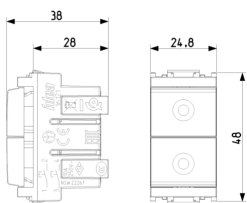

Stato prodotto

3 - Prod. gestito

Q.tà minima ordine

20 NR

Video

- [Spot Idea](#)

Disegni

Vista ingombri

Vista posteriore

Vista 3D

Dati tecnici

- **Gruppo:** Dispositivi di commutazione domestici
- **Classe:** Pulsante
- **Composizione:** Dispositivo modulare per interruttori domestici
- **Tipologia:** Altro
- **Tipo di comando:** Pulsante
- **Numero di bascule di azionamento:** 2
- **Numero moduli da frutto:** 100
- **Numero di poli:** 1
- **Tensione nominale:** 250 V
- **Corrente nominale:** 10,00 A
- **Con illuminazione:** No
- **Contatto di feedback:** No
- **Tipo di montaggio:** Incassato
- **Tipo di fissaggio:** Bloccare in posizione
- **Materiale:** Plastica
- **Qualità del materiale:** Materiale termoplastico
- **Senza alogeni:** Sì
- **Protezione della superficie:** Non trattato
- **Tipo superficie:** Opaco
- **Colore:** Grigio
- **Codice RAL (simile):** 7015
- **Trasparente:** No
- **Casella di testo/superficie di marcatura:** Sì
- **Adatto per classe di protezione (IP):** IP40
- **Larghezza dell'apparecchio:** 24,80 mm
- **Altezza dell'apparecchio:** 50,10 mm
- **Profondità dell'apparecchio:** 38,00 mm

Imballi

8 007352 003750

Codice 8007352003750
Qtà 1 NR
Dim. 4,1x2,8x5,3 [cm]
Peso 33,13 [g]

8 007352 000650

Codice 8007352000650
Qtà 20 NR
Dim. 21,4x11,6x6 [cm]
Peso 720,67 [g]

8 007352 637313

Codice 8007352637313
Qtà 200 NR
Dim. 30,5x25,5x22,5 [cm]
Peso 7.506 [g]