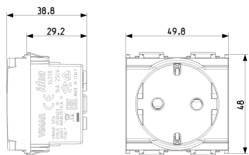

Stato prodotto

3 - Prod. gestito

Q.tà minima ordine

20 NR

Video

- [Spot Idea](#)

Disegni

Vista ingombri

Vista posteriore

Vista 3D

Dati tecnici

- **Gruppo:** Dispositivi di commutazione domestici
- **Classe:** Presa di corrente
- **Numero di unità:** 1
- **Numero moduli da frutto:** 2
- **Numero di prese commutabili:** 0
- **Stampa/marcatura:** Senza
- **Tipo di collegamento:** Morsetto a vite
- **Con coperchio a cerniera:** No
- **Con protezione dal contatto incrementata:** Sì
- **Casella di testo/superficie di marcatura:** Sì
- **Colore:** Bianco
- **Codice RAL (simile):** 9001
- **Colore metallizzato:** No
- **Trasparente:** No
- **Bloccabile:** No
- **Meccanismo di espulsione:** No
- **Montaggio isolato:** No
- **Con illuminazione funzionale:** No
- **Sovratensore:** No
- **Protezione da corrente di guasto:** No
- **Tipo di montaggio:** Incassato
- **Materiale:** Plastica
- **Qualità del materiale:** Materiale termoplastico
- **Senza alogeni:** Sì
- **Protezione della superficie:** Non trattato
- **Tipo superficie:** Opaco
- **Con funzione loop:** No
- **Con interruttore on/off:** No
- **Inserito centrale ruotato:** No
- **Corrente nominale:** 16 A
- **Tensione nominale:** 250 V
- **Frequenza:** 50,00 - 60,00 HZ
- **Adatto per classe di protezione (IP):** IP20
- **Resistenza agli urti:** Altro
- **Larghezza dell'apparecchio:** 49,80 mm
- **Altezza dell'apparecchio:** 50,10 mm
- **Profondità dell'apparecchio:** 38,80 mm

Imballi

Codice 8007352079441
Qtà 1 NR
Dim. 5,1x4,3x5,3 [cm]
Peso 50,784 [g]

Codice 8007352079458
Qtà 20 NR
Dim. 26,9x11,6x9 [cm]
Peso 1.092,48 [g]

Codice 8007352335653
Qtà 240 NR
Dim. 38x28,5x35,5 [cm]
Peso 13.645 [g]