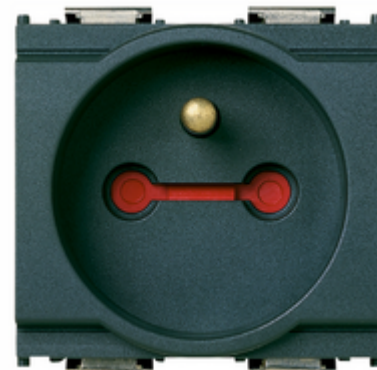

IDEA: Presa 2P+T francese +blocco grigio

16213

Serie civili / Serie civili tradizionali / IDEA / Dispositivi

Preso 2P+T francese +blocco grigio

Preso SICURY 2P+T 16 A 250 V~, standard francese, con dispositivo di blocco per l'inserimento di spine dedicate, grigio - 2 moduli. Fornita con dispositivo di sblocco 01079

Stato prodotto

2 - Prod. in eliminaz.

Q.tà minima ordine

20 NR

Video

- [Spot Idea](#)

Dati tecnici

- **Gruppo:** Dispositivi di commutazione domestici
- **Classe:** Presa di corrente
- **Numero di unità:** 1
- **Numero moduli da frutto:** 2
- **Numero di prese commutabili:** 0
- **Stampa/marcatura:** Senza
- **Tipo di collegamento:** Morsetto a vite
- **Con coperchio a cerniera:** No
- **Con protezione dal contatto incrementata:** Sì
- **Casella di testo/superficie di marcatura:** Sì
- **Colore:** Grigio
- **Codice RAL (simile):** 7015
- **Colore metallizzato:** No
- **Trasparente:** No
- **Bloccabile:** Sì
- **Meccanismo di espulsione:** No
- **Montaggio isolato:** No
- **Con illuminazione funzionale:** No
- **Con illuminazione di orientamento:** No
- **Sovratensore:** No
- **Protezione da corrente di guasto:** No
- **Con fusibile per correnti deboli:** No
- **Tipo di montaggio:** Incassato
- **Tipo di fissaggio:** Fissaggio a scatto
- **Materiale:** Plastica
- **Qualità del materiale:** Materiale termoplastico
- **Senza alogeni:** Sì
- **Protezione della superficie:** Non trattato
- **Tipo superficie:** Opaco
- **Con funzione loop:** No
- **Con interruttore on/off:** No
- **Inserto centrale ruotato:** No
- **Corrente nominale:** 16 A
- **Tensione nominale:** 250 V
- **Frequenza:** 50,00 - 60,00 HZ
- **Adatto per classe di protezione (IP):** IP20
- **Resistenza agli urti:** Altro
- **Larghezza dell'apparecchio:** 49,80 mm
- **Altezza dell'apparecchio:** 50,10 mm
- **Profondità dell'apparecchio:** 35,50 mm