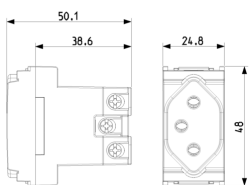

Stato prodotto

3 - Prod. gestito

Q.tà minima ordine

20 NR

Video

- [Spot Idea](#)

Disegni

Vista ingombri

Vista posteriore

Vista 3D

Dati tecnici

- **Gruppo:** Dispositivi di commutazione domestici
- **Classe:** Presa di corrente
- **Tipologia:** Tipo 13
- **Numero di unità:** 1
- **Numero moduli da frutto:** 1
- **Numero di prese commutabili:** 0
- **Stampa/marcatura:** Senza
- **Tipo di collegamento:** Morsetto a vite
- **Con coperchio a cerniera:** No
- **Con protezione dal contatto incrementata:** No
- **Casella di testo/superficie di marcatura:** Sì
- **Colore:** Bianco
- **Codice RAL (simile):** 9001
- **Colore metallizzato:** No
- **Trasparente:** No
- **Bloccabile:** No
- **Meccanismo di espulsione:** No
- **Montaggio isolato:** No
- **Con illuminazione funzionale:** No
- **Sovratensore:** No
- **Protezione da corrente di guasto:** No
- **Tipo di montaggio:** Incassato
- **Materiale:** Plastica
- **Qualità del materiale:** Materiale termoplastico
- **Senza alogeni:** Sì
- **Protezione della superficie:** Non trattato
- **Tipo superficie:** Opaco
- **Con funzione loop:** No
- **Con interruttore on/off:** No
- **Inserto centrale ruotato:** No
- **Corrente nominale:** 10 A
- **Tensione nominale:** 250 V
- **Frequenza:** 50,00 - 60,00 HZ
- **Adatto per classe di protezione (IP):** IP20
- **Resistenza agli urti:** Altro
- **Larghezza dell'apparecchio:** 24,80 mm
- **Altezza dell'apparecchio:** 50,10 mm
- **Profondità dell'apparecchio:** 49,80 mm

Imballi

Codice 8007352084834
Qtà 1 NR
Dim. 5,1x2,8x5,3 [cm]
Peso 36,6 [g]

Codice 8007352084841
Qtà 20 NR
Dim. 27x11,6x6 [cm]
Peso 795,8 [g]

Codice 8007352651166
Qtà 120 NR
Dim. 37,5x30x13,5 [cm]
Peso 5.124 [g]