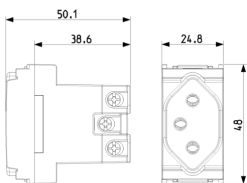

Stato prodotto

3 - Prod. gestito

Q.tà minima ordine

20 NR

Video

- [Spot Idea](#)

Disegni

Vista ingombri

Vista posteriore

Vista 3D

Dati tecnici

- **Gruppo:** Dispositivi di commutazione domestici
- **Classe:** Presa di corrente
- **Tipologia:** Tipo 13
- **Numero di unità:** 1
- **Numero moduli da frutto:** 1
- **Numero di prese commutabili:** 0
- **Stampa/marcatura:** Senza
- **Tipo di collegamento:** Morsetto a vite
- **Con coperchio a cerniera:** No
- **Con protezione dal contatto incrementata:** No
- **Casella di testo/superficie di marcatura:** Sì
- **Colore:** Grigio
- **Codice RAL (simile):** 7015
- **Colore metallizzato:** No
- **Trasparente:** No
- **Bloccabile:** No
- **Meccanismo di espulsione:** No
- **Montaggio isolato:** No
- **Con illuminazione funzionale:** No
- **Sovratensore:** No
- **Protezione da corrente di guasto:** No
- **Tipo di montaggio:** Incassato
- **Materiale:** Plastica
- **Qualità del materiale:** Materiale termoplastico
- **Senza alogeni:** Sì
- **Protezione della superficie:** Non trattato
- **Tipo superficie:** Opaco
- **Con funzione loop:** No
- **Con interruttore on/off:** No
- **Inserto centrale ruotato:** No
- **Corrente nominale:** 10 A
- **Tensione nominale:** 250 V
- **Frequenza:** 50,00 - 60,00 HZ
- **Adatto per classe di protezione (IP):** IP20
- **Resistenza agli urti:** Altro
- **Larghezza dell'apparecchio:** 24,80 mm
- **Altezza dell'apparecchio:** 50,10 mm
- **Profondità dell'apparecchio:** 49,80 mm

Imballi

Codice 8007352084810
Qtà 1 NR
Dim. 5,1x2,8x5,3 [cm]
Peso 36,44 [g]

Codice 8007352084827
Qtà 20 NR
Dim. 27x11,6x6 [cm]
Peso 795,4 [g]

Codice 8007352651173
Qtà 120 NR
Dim. 37,5x30x13,5 [cm]
Peso 5.100 [g]