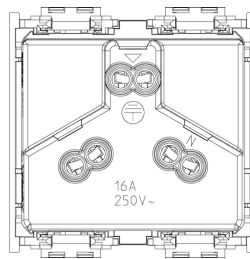

Vista posteriore