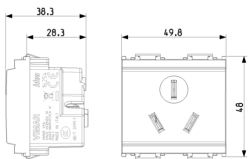

Disegni

Vista ingombri