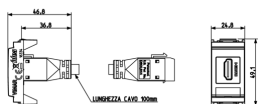

Disegni

Vista ingombri