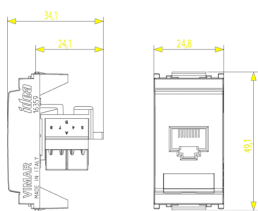

Disegni

Vista ingombri