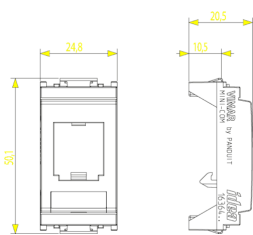

Disegni

Vista ingombri