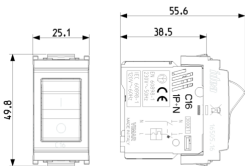

Stato prodotto

3 - Prod. gestito

Q.tà minima ordine

10 NR

Video

- [Spot Idea](#)

Disegni

Vista ingombri

Vista posteriore

Vista 3D

Dati tecnici

- **Gruppo:** Dispositivi interruzione e fusibili
- **Classe:** Interruttore magnetotermico
- **Profondità di incasso:** 38,50 mm
- **Caratteristica di intervento:** C
- **Numero di poli (totale):** 2
- **Numero di poli protetti:** 1
- **Corrente nominale:** 16 A
- **Tensione nominale:** 230 V
- **Potere di interruzione nominale Icn secondo EN 60898 a 230 V:** 3,00 kA
- **Tipo di tensione di alimentazione:** AC
- **Frequenza:** 50 - 60 HZ
- **Classe di limitazione energetica:** 1
- **Conduttore neutro a connessione:** Sì
- **Categoria di sovratensione:** 3
- **Numero moduli DIN:** 1
- **Grado di protezione (IP):** IP40

Imballi

8 007352 107458

Codice 8007352107458
Qtà 1 NR
Dim. 2,7x6x5,2 [cm]
Peso 56,93 [g]

8 007352 107465

Codice 8007352107465
Qtà 10 NR
Dim. 14,4x13,1x6 [cm]
Peso 619,6 [g]

8 007352 657274

Codice 8007352657274
Qtà 200 NR
Dim. 50,5x20x28 [cm]
Peso 12.392 [g]