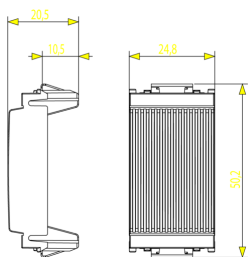

IDEA: Copriforo fronte rigato grigio

16540

Serie civili / Serie civili tradizionali / IDEA / Copriforo

Copriforo fronte rigato grigio

Copriforo, fronte rigato, grigio

Stato prodotto

3 - Prod. gestito

Q.tà minima ordine

100 NR

Video

- [Spot Idea](#)

Disegni

Vista ingombri