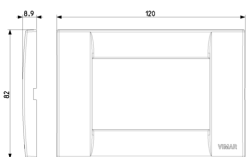

16722.L.B - Supporto 2M
liscio scat.inc.3M bianco

Video

- [Spot Idea](#)

Disegni

Vista ingombri

Vista posteriore

Vista 3D

Dati tecnici

- **Gruppo:** Dispositivi di commutazione domestici
- **Classe:** Placca
- **Numero di unità:** 3
- **Direzione di montaggio:** Orizzontale e verticale
- **Numero di unità orizzontali:** 3
- **Numero di unità verticali:** 1
- **Numero dei moduli in orizzontale (per costruzione modulare):** 3
- **Numero dei moduli in verticale (per costruzione modulare):** 1
- **Con cornice di montaggio:** Sì
- **Adatto per scatola di canale sotterraneo:** Sì
- **Adatto per canale da incasso per apparecchi:** Sì
- **Adatto per installazione ad incasso:** Sì
- **Casella di testo/superficie di marcatura:** Sì
- **Materiale:** Plastica
- **Qualità del materiale:** Materiale termoplastico
- **Senza alogeni:** Sì
- **Protezione della superficie:** Non trattato
- **Tipo superficie:** Lucido
- **Colore:** Bianco
- **Codice RAL (simile):** 9001
- **Trasparente:** No
- **Con coperchio a cerniera:** No
- **Grado di protezione (IP):** IP00
- **Tipo di fissaggio:** Fissaggio a morsetto
- **Larghezza:** 120,00 mm
- **Altezza:** 82,00 mm
- **Profondità:** 8,90 mm
- **Larghezza di montaggio:** 120,00 mm
- **Altezza della parte incassata:** 82,00 mm
- **Diametro del foro (apertura):** 0 mm

8 007352032545

Codice 8007352032545
Qtà 10 NR
Dim. 14,1x9,8x9,9 [cm]
Peso 236,67 [g]

8 007352635258

Codice 8007352635258
Qtà 480 NR
Dim. 59x39x31,5 [cm]
Peso 13.600 [g]

Legal

Vimar si riserva il diritto di modificare in ogni momento e senza preavviso le caratteristiche dei prodotti riportati. L'installazione deve essere effettuata da personale qualificato con l'osservanza delle disposizioni regolanti l'installazione del materiale elettrico in vigore nel paese dove i prodotti sono installati. Per le condizioni di utilizzo delle informazioni presenti sulla scheda prodotto vedere [Condizioni di utilizzo](#).