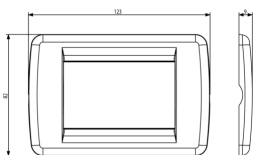

## Disegni

Vista ingombri

Vista posteriore

Vista 3D

## Dati tecnici

- **Gruppo:** Dispositivi di commutazione domestici
- **Classe:** Placca
- **Numero di unità:** 3
- **Direzione di montaggio:** Orizzontale e verticale
- **Numero di unità orizzontali:** 3
- **Numero di unità verticali:** 1
- **Numero dei moduli in orizzontale (per costruzione modulare):** 3
- **Numero dei moduli in verticale (per costruzione modulare):** 1
- **Con cornice di montaggio:** Sì
- **Adatto per scatola di canale sotterraneo:** Sì
- **Adatto per canale da incasso per apparecchi:** Sì
- **Adatto per installazione ad incasso:** Sì
- **Casella di testo/superficie di marcatura:** Sì
- **Materiale:** Metallo
- **Qualità del materiale:** Altro
- **Senza alogeni:** Sì
- **Protezione della superficie:** Laccato
- **Tipo superficie:** Lucido
- **Colore:** Oro
- **Codice RAL (simile):** 1036
- **Trasparente:** No
- **Con coperchio a cerniera:** No
- **Grado di protezione (IP):** IP00
- **Tipo di fissaggio:** Fissaggio a morsetto
- **Larghezza:** 123,00 mm
- **Altezza:** 82,00 mm
- **Profondità:** 9,00 mm
- **Larghezza di montaggio:** 123,00 mm
- **Altezza della parte incassata:** 82,00 mm
- **Diametro del foro (apertura):** 0 mm