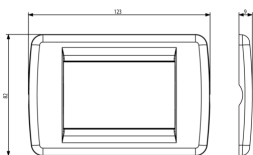

- [Spot Idea](#)

Disegni

Vista ingombri

Vista posteriore

Vista 3D

Dati tecnici

- **Gruppo:** Dispositivi di commutazione domestici
- **Classe:** Placca
- **Numero di unità:** 3
- **Direzione di montaggio:** Orizzontale e verticale
- **Numero di unità orizzontali:** 3
- **Numero di unità verticali:** 1
- **Numero dei moduli in orizzontale (per costruzione modulare):** 3
- **Numero dei moduli in verticale (per costruzione modulare):** 1
- **Con cornice di montaggio:** Sì
- **Adatto per scatola di canale sotterraneo:** Sì
- **Adatto per canale da incasso per apparecchi:** Sì
- **Adatto per installazione ad incasso:** Sì
- **Casella di testo/superficie di marcatura:** Sì
- **Materiale:** Metallo
- **Qualità del materiale:** Altro
- **Senza alogeni:** Sì
- **Protezione della superficie:** Metallico
- **Tipo superficie:** Opaco
- **Colore:** Grigio
- **Codice RAL (simile):** 7011
- **Trasparente:** No
- **Con coperchio a cerniera:** No
- **Grado di protezione (IP):** IP00
- **Tipo di fissaggio:** Fissaggio a morsetto
- **Larghezza:** 123,00 mm
- **Altezza:** 82,00 mm
- **Profondità:** 9,00 mm
- **Larghezza di montaggio:** 123,00 mm
- **Altezza della parte incassata:** 82,00 mm
- **Diametro del foro (apertura):** 0 mm

Codice 8007352263284
Qtà 160 NR
Dim. 50,5x20x28 [cm]
Peso 17.900 [g]

Codice 8007352587762
Qtà 3.840 NR
Dim. 120x80x105 [cm]
Peso 451.096 [g]

Legal

Vimar si riserva il diritto di modificare in ogni momento e senza preavviso le caratteristiche dei prodotti riportati. L'installazione deve essere effettuata da personale qualificato con l'osservanza delle disposizioni regolanti l'installazione del materiale elettrico in vigore nel paese dove i prodotti sono installati. Per le condizioni di utilizzo delle informazioni presenti sulla scheda prodotto vedere [Condizioni di utilizzo](#).