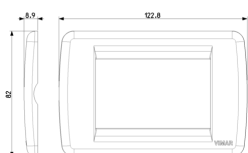

Video

- [Spot Idea](#)

Disegni

Vista ingombri

Vista posteriore

Vista 3D

Dati tecnici

- **Gruppo:** Dispositivi di commutazione domestici
- **Classe:** Placca
- **Numero di unità:** 3
- **Direzione di montaggio:** Orizzontale e verticale
- **Numero di unità orizzontali:** 3
- **Numero di unità verticali:** 1
- **Numero dei moduli in orizzontale (per costruzione modulare):** 3
- **Numero dei moduli in verticale (per costruzione modulare):** 1
- **Con cornice di montaggio:** Sì
- **Adatto per scatola di canale sotterraneo:** Sì
- **Adatto per canale da incasso per apparecchi:** Sì
- **Adatto per installazione ad incasso:** Sì
- **Casella di testo/superficie di marcatura:** Sì
- **Materiale:** Plastica
- **Qualità del materiale:** Materiale termoplastico
- **Senza alogeni:** Sì
- **Protezione della superficie:** Non trattato
- **Tipo superficie:** Lucido
- **Colore:** Bianco
- **Codice RAL (simile):** 9001
- **Trasparente:** No
- **Con coperchio a cerniera:** No
- **Grado di protezione (IP):** IP00
- **Tipo di fissaggio:** Fissaggio a morsetto
- **Larghezza:** 123,00 mm
- **Altezza:** 82,00 mm
- **Profondità:** 9,00 mm
- **Larghezza di montaggio:** 123,00 mm
- **Altezza della parte incassata:** 82,00 mm
- **Diametro del foro (apertura):** 0 mm

Codice 8007352263338
Qtà 480 NR
Dim. 59x39x31,5 [cm]
Peso 10.700 [g]

Codice 8007352587434
Qtà 3.840 NR
Dim. 120x80x105 [cm]
Peso 92.594 [g]

Legal

Vimar si riserva il diritto di modificare in ogni momento e senza preavviso le caratteristiche dei prodotti riportati. L'installazione deve essere effettuata da personale qualificato con l'osservanza delle disposizioni regolanti l'installazione del materiale elettrico in vigore nel paese dove i prodotti sono installati. Per le condizioni di utilizzo delle informazioni presenti sulla scheda prodotto vedere [Condizioni di utilizzo](#).