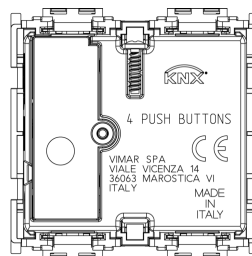

IDEA: Comando quattro pulsanti KNX grigio

16840

Sistemi e prodotti smart / KNX / IDEA / Dispositivi

Comando quattro pulsanti KNX grigio

Apparecchio di comando a quattro pulsanti indipendenti, standard KNX, individuazione al buio, da completare con mezzi tasti, grigio - 2 moduli

Stato prodotto

3 - Prod. gestito

Q.tà minima ordine

1 NR

Istruzioni, Manuali, Documentazione

- [Foglio istruzioni multilingua \(873 kb\)](#)
- [Manuale installatore \(850 kb\)](#)

Software

- [DB_ComandoSupervisione_KNX_REL-01.17_20230117.zip](#)

Video

- [Spot Idea](#)

Disegni

Vista ingombri

Vista posteriore

Vista 3D

Dati tecnici

- **Gruppo:** Sistemi di bus per impianti
- **Classe:** Apparecchio di comando multiplo sistema bus
- **Sistema bus EIB/KNX:** Sì
- **Sistema bus radio KNX:** No
- **Sistema bus radio:** No
- **Sistema bus LON:** No
- **Sistema bus Powernet:** No
- **Radio bidirezionale:** No
- **Tipo di montaggio:** Incassato
- **Numero moduli DIN:** 2
- **Materiale:** Plastica
- **Qualità del materiale:** Materiale termoplastico
- **Protezione della superficie:** Non trattato
- **Tipo superficie:** Opaco
- **Colore:** Grigio
- **Codice RAL (simile):** 7015
- **Trasparente:** No
- **Accoppiamento bus incluso:** Sì

Imballi

Codice 8007352384316
Qtà 1 NR
Dim. 11,2x9,6x9,8 [cm]
Peso 99,82 [g]

Legal

Vimar si riserva il diritto di modificare in ogni momento e senza preavviso le caratteristiche dei prodotti riportati. L'installazione deve essere effettuata da personale qualificato con l'osservanza delle disposizioni regolanti l'installazione del materiale elettrico in vigore nel paese dove i prodotti sono installati. Per le condizioni di utilizzo delle informazioni presenti sulla scheda prodotto vedere [Condizioni di utilizzo](#).