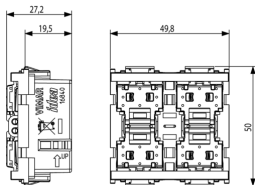

Disegni

Vista ingombri