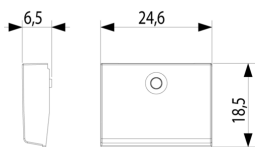

2 - Prod. in eliminaz.

Q.tà minima ordine

1 NR

Video

- [Spot Idea](#)

Disegni

Vista ingombri

Vista posteriore

Vista 3D

Dati tecnici

- **Gruppo:** Dispositivi di commutazione domestici
- **Classe:** Copritasto per dispositivi domestici
- **Tipologia:** Altro
- **Stampa/marcatura:** Senza
- **Impiego:** Interruttore/tasto
- **Adatto per accoppiamento pulsante sistema bus:** No
- **Tipo di fissaggio:** Fissaggio a morsetto
- **Finestra di controllo/uscita luce:** Sì
- **Materiale:** Plastica
- **Qualità del materiale:** Materiale termoplastico
- **Senza alogeni:** Sì
- **Protezione della superficie:** Non trattato
- **Tipo superficie:** Opaco
- **Colore:** Grigio
- **Codice RAL (simile):** 7015
- **Con campo per dicitura:** No
- **Con simbolo/lente intercambiabile:** No
- **Adatto per classe di protezione (IP):** IP40
- **Profondità:** 650,00 mm

Marchi

- 96. Esperto elettrotecnico ([download](#))

Imballi

Codice 8007352384330
Qtà 1 NR
Dim. 5x1,9x1,3 [cm]
Peso 5,19 [g]

Codice 8007352384347
Qtà 6 NR
Dim. 14,2x6,7x5,9 [cm]
Peso 62,12 [g]

Legal

Vimar si riserva il diritto di modificare in ogni momento e senza preavviso le caratteristiche dei prodotti riportati. L'installazione deve essere effettuata da personale qualificato con l'osservanza delle disposizioni regolanti l'installazione del materiale elettrico in vigore nel paese dove i prodotti sono installati. Per le condizioni di utilizzo delle informazioni presenti sulla scheda prodotto vedere [Condizioni di utilizzo](#).