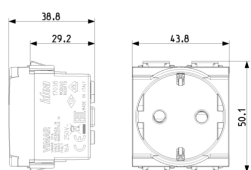

Stato prodotto

3 - Prod. gestito

Q.tà minima ordine

20 NR

Video

- [Spot Idea](#)

Disegni

Vista ingombri

Vista posteriore

Vista 3D

Dati tecnici

- **Gruppo:** Dispositivi di commutazione domestici
- **Classe:** Presa di corrente
- **Numero di unità:** 1
- **Numero moduli da frutto:** 2
- **Numero di prese commutabili:** 0
- **Stampa/marcatura:** Senza
- **Tipo di collegamento:** Morsetto a vite
- **Con coperchio a cerniera:** No
- **Con protezione dal contatto incrementata:** Sì
- **Casella di testo/superficie di marcatura:** Sì
- **Colore:** Bianco
- **Codice RAL (simile):** 9001
- **Colore metallizzato:** No
- **Trasparente:** No
- **Bloccabile:** No
- **Meccanismo di espulsione:** No
- **Montaggio isolato:** No
- **Con illuminazione funzionale:** No
- **Sovratensore:** No
- **Protezione da corrente di guasto:** No
- **Tipo di montaggio:** Incassato
- **Materiale:** Plastica
- **Qualità del materiale:** Materiale termoplastico
- **Senza alogeni:** Sì
- **Protezione della superficie:** Non trattato
- **Tipo superficie:** Opaco
- **Con funzione loop:** No
- **Con interruttore on/off:** No
- **Insero centrale ruotato:** No
- **Corrente nominale:** 16 A
- **Tensione nominale:** 250 V
- **Frequenza:** 50,00 - 60,00 HZ
- **Adatto per classe di protezione (IP):** IP20
- **Resistenza agli urti:** Altro
- **Larghezza dell'apparecchio:** 21,80 mm
- **Altezza dell'apparecchio:** 50,10 mm
- **Profondità dell'apparecchio:** 32,50 mm

Imballi

Codice 8007352079519
Qtà 1 NR
Dim. 5,1x4,3x5,3 [cm]
Peso 48,41 [g]

Codice 8007352079557
Qtà 20 NR
Dim. 26,9x11,6x9 [cm]
Peso 1.048,33 [g]

Codice 8007352335684
Qtà 240 NR
Dim. 38x28,5x35,5 [cm]
Peso 13.120 [g]