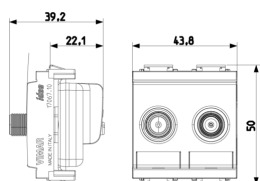

Stato prodotto

3 - Prod. gestito

Q.tà minima ordine

10 NR

Istruzioni, Manuali, Documentazione

- [Foglio istruzioni multilingua \(905 kb\)](#)

Video

- [Spot Idea](#)

Disegni

Vista ingombri

Vista posteriore

Vista 3D

Dati tecnici

- **Gruppo:** Antenne e tecnica satellitari
- **Classe:** Presa antenna
- **Tipologia:** Presa d'arrivo TWIN
- **Copertura:** Senza
- **Attenuazione collegamento a 860 MHz:** 11,20 dB
- **Attenuazione collegamento a 2150 MHz:** 12,00 dB
- **Numero di uscite:** 2
- **Attenuazione di passaggio a 860 MHz:** 2,00 dB
- **Attenuazione di passaggio a 2150 MHz:** 2,80 dB
- **Adatto per alimentazione remota:** No
- **Tipo di fissaggio:** Fissaggio a scatto
- **Colore:** Grigio
- **Codice RAL (simile):** 7015
- **Materiale:** Plastica

Marchi

- 00. Marcatura CE - UE
- 10. Marchio EAC - EACU
- 37. Marcatura CMIM - Marocco
- 43. Marchio UKCA - Regno Unito
- 99. Direttiva RAEE ([download](#))

Imballi

8 007352 400900

Codice 8007352400900
Qtà 1 NR
Dim. 5,1x4,3x5,3 [cm]
Peso 83,7 [g]

8 007352 401068

Codice 8007352401068
Qtà 10 NR
Dim. 26,9x11,6x4,9 [cm]
Peso 889,8 [g]

Legal

Vimar si riserva il diritto di modificare in ogni momento e senza preavviso le caratteristiche dei prodotti riportati. L'installazione deve essere effettuata da personale qualificato con l'osservanza delle disposizioni regolanti l'installazione del materiale elettrico in vigore nel paese dove i prodotti sono installati. Per le condizioni di utilizzo delle informazioni presenti sulla scheda prodotto vedere [Condizioni di utilizzo](#).