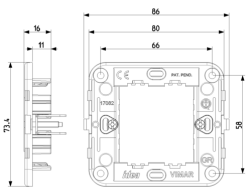

Stato prodotto

3 - Prod. gestito

Q.tà minima ordine

50 NR

Video

- [Spot Idea](#)

Disegni

Vista ingombri

Vista posteriore

Vista 3D

Dati tecnici

- **Gruppo:** Dispositivi di commutazione domestici
- **Classe:** Supporti per Gamme di Interruttori Domestici
- **Tipologia:** Incassato
- **Tipo di montaggio:** Fissaggio a uncino
- **Tipo di montaggio degli inserti moduli:** Dietro
- **Direzione di montaggio:** Orizzontale e verticale
- **Numero dei moduli in orizzontale (per costruzione modulare):** 2
- **Numero dei moduli in verticale (per costruzione modulare):** 1
- **Con scatola da incasso:** No
- **Con viti:** No
- **Adatto per montaggio in scatola da incasso rotonda 60 mm:** Sì
- **Montaggio a incasso:** Sì
- **Adatto per scatola di canale sotterraneo:** No
- **Adatto per canale da incasso per apparecchi:** No
- **Adatto per montaggio su guida DIN 35 mm:** No
- **Materiale:** Plastica
- **Qualità del materiale:** Materiale termoplastico

Marchi

- 00. Marcatura CE - UE
- 01. Marchio IMQ - Italia ([download](#))
- 43. Marchio UKCA - Regno Unito
- 96. Esperto elettrotecnico ([download](#))

Imballi

Codice 8007352045514
Qtà 1 NR
Dim. 8,5x7,5x1,5 [cm]
Peso 23 [g]

Codice 8007352006218
Qtà 50 NR
Dim. 31x24,8x8,7 [cm]
Peso 1.324,67 [g]

Legal

Vimar si riserva il diritto di modificare in ogni momento e senza preavviso le caratteristiche dei prodotti riportati. L'installazione deve essere effettuata da personale qualificato con l'osservanza delle disposizioni regolanti l'installazione del materiale elettrico in vigore nel paese dove i prodotti sono installati. Per le condizioni di utilizzo delle informazioni presenti sulla scheda prodotto vedere [Condizioni di utilizzo](#).