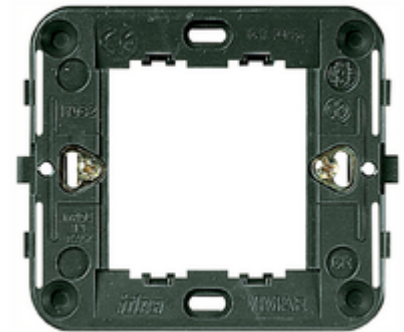

IDEA: Supporto 2M ridotti +griffe

17082

Serie civili / Serie civili tradizionali / IDEA / Supporti

Supporto 2M ridotti +griffe

Supporto 2 moduli ridotti, con griffe, per scatole da incasso rotonde \varnothing 60 mm o da parete 09971, grigio

Stato prodotto

3 - Prod. gestito

Q.tà minima ordine

50 NR

Video

- [Spot Idea](#)

Disegni

Vista ingombri

Vista posteriore

Vista 3D

Dati tecnici

- **Gruppo:** Dispositivi di commutazione domestici
- **Classe:** Supporti per Gamme di Interruttori Domestici
- **Tipologia:** Incassato
- **Tipo di montaggio:** Fissaggio a uncino
- **Tipo di montaggio degli inserti moduli:** Dietro
- **Direzione di montaggio:** Orizzontale e verticale
- **Numero dei moduli in orizzontale (per costruzione modulare):** 2
- **Numero dei moduli in verticale (per costruzione modulare):** 1
- **Con scatola da incasso:** No
- **Con viti:** No
- **Adatto per montaggio in scatola da incasso rotonda 60 mm:** Sì
- **Montaggio a incasso:** Sì
- **Adatto per scatola di canale sotterraneo:** No
- **Adatto per canale da incasso per apparecchi:** No
- **Adatto per montaggio su guida DIN 35 mm:** No
- **Materiale:** Plastica
- **Qualità del materiale:** Materiale termoplastico